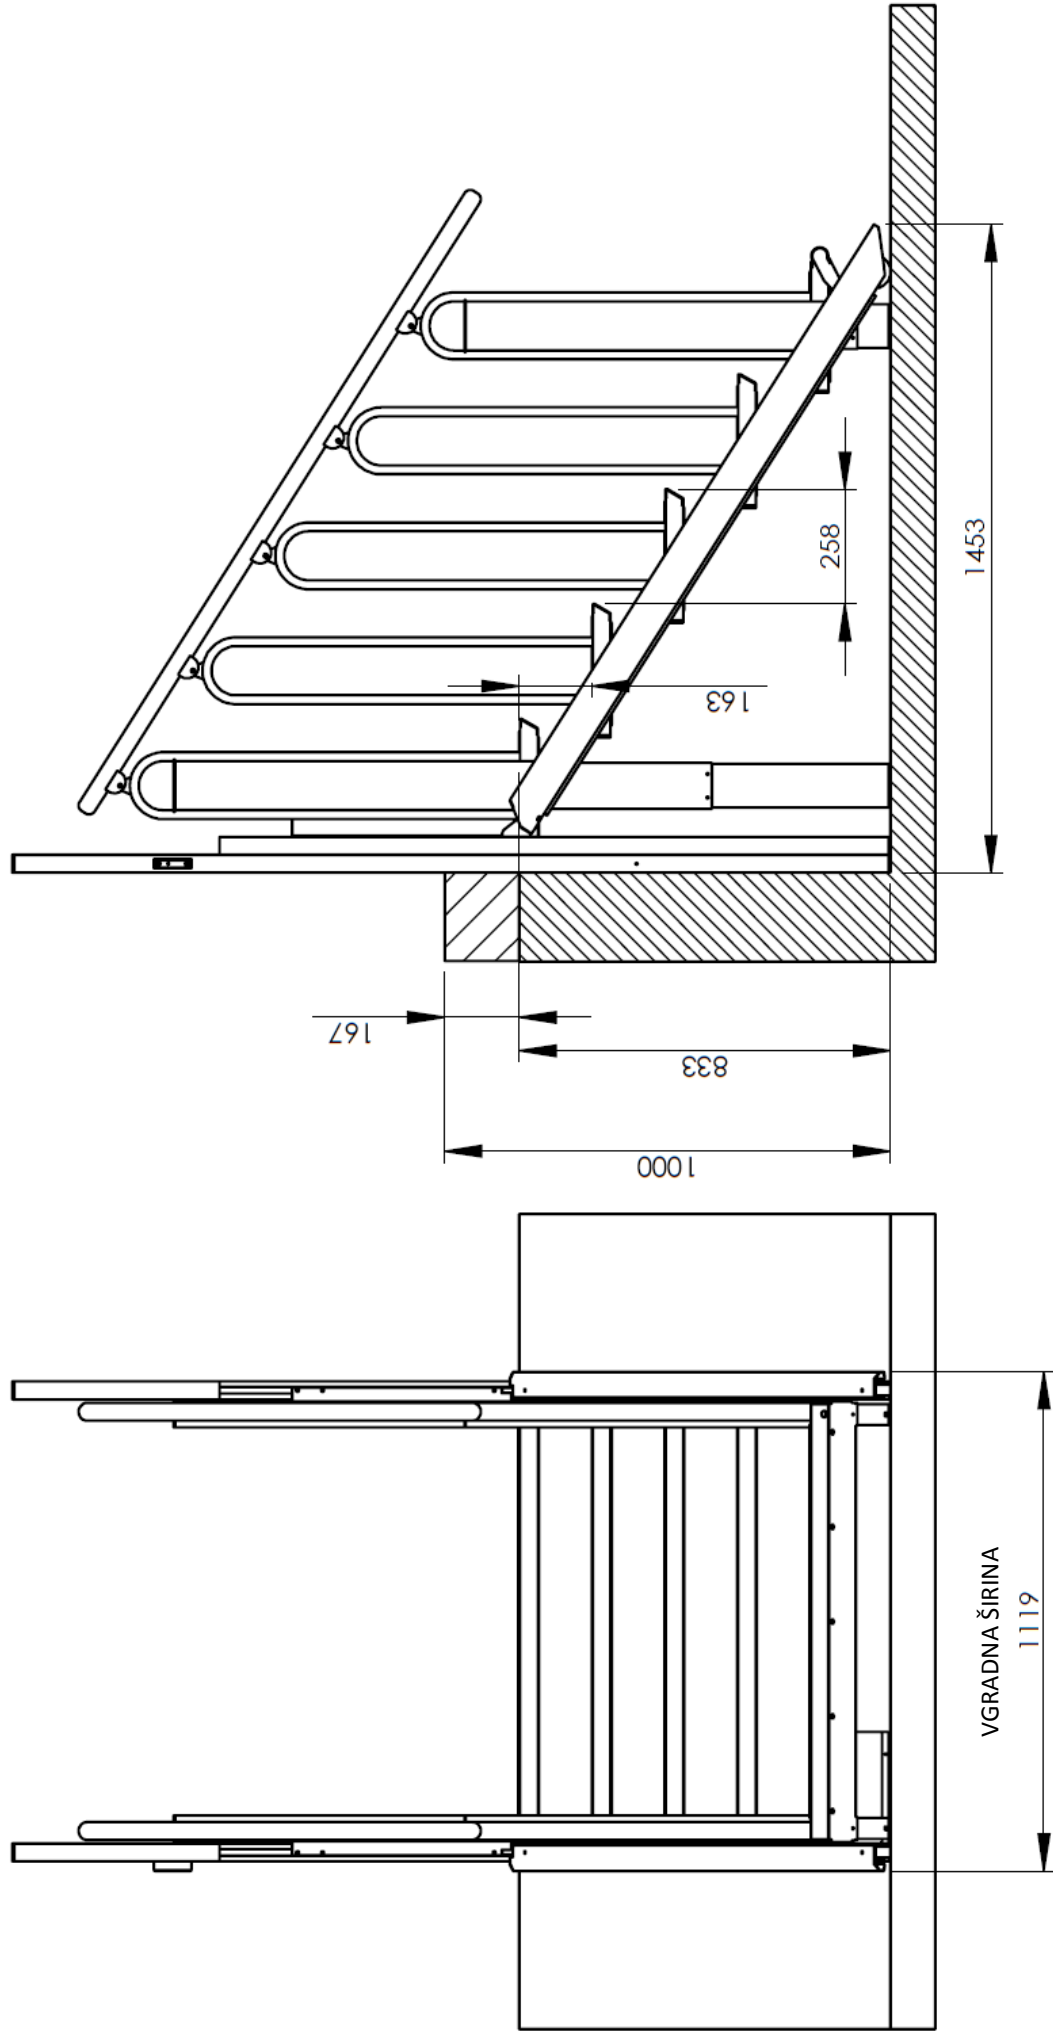

SKICA STOPNIŠČA ŠIRINE 900 mm