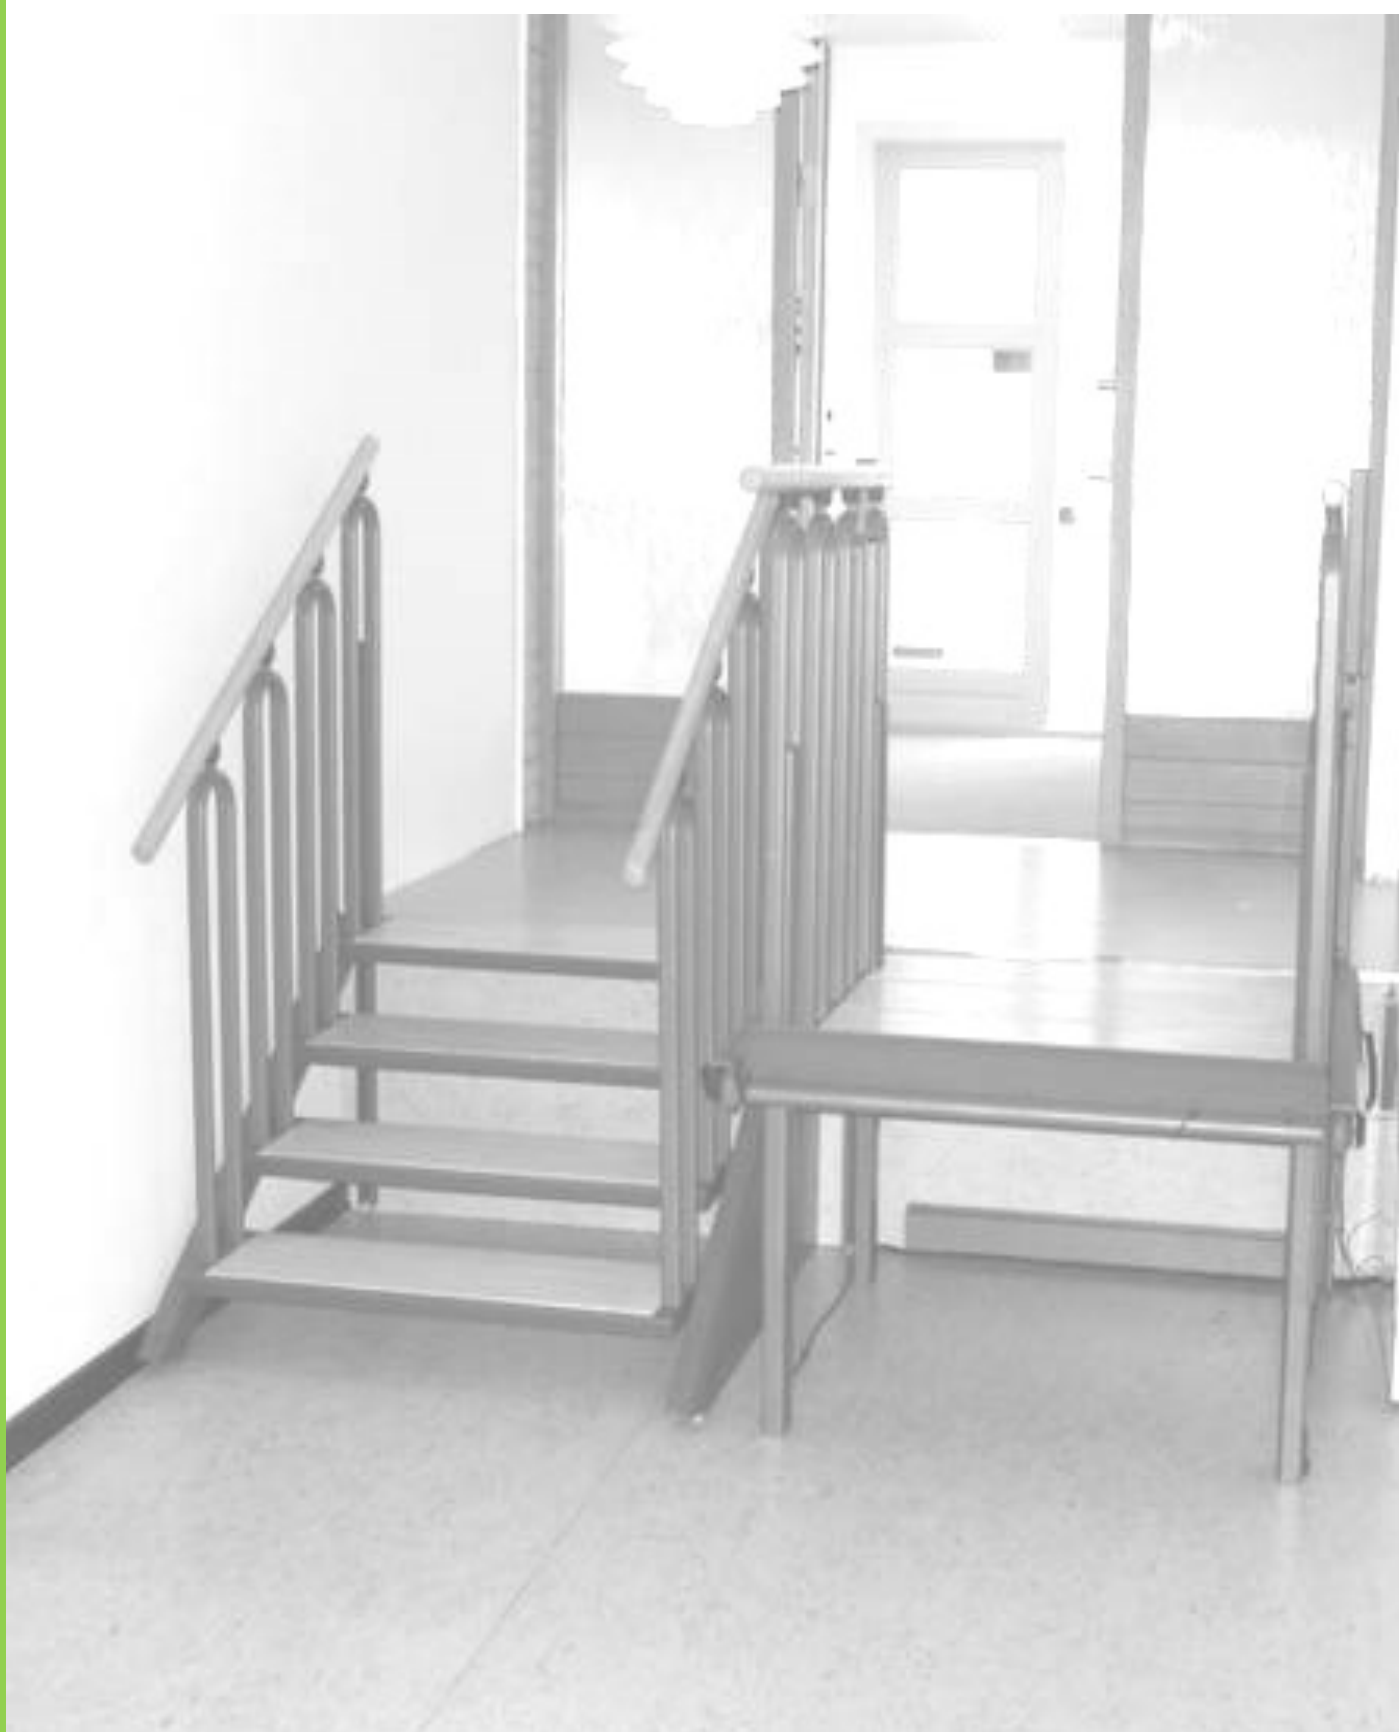

CASTER DVIGALA d.o.o.

Razvanje, Tržaška cesta 65

2000 Maribor

Tel: 00386 (0)41 967 988

caster@caster.si

www.caster.si