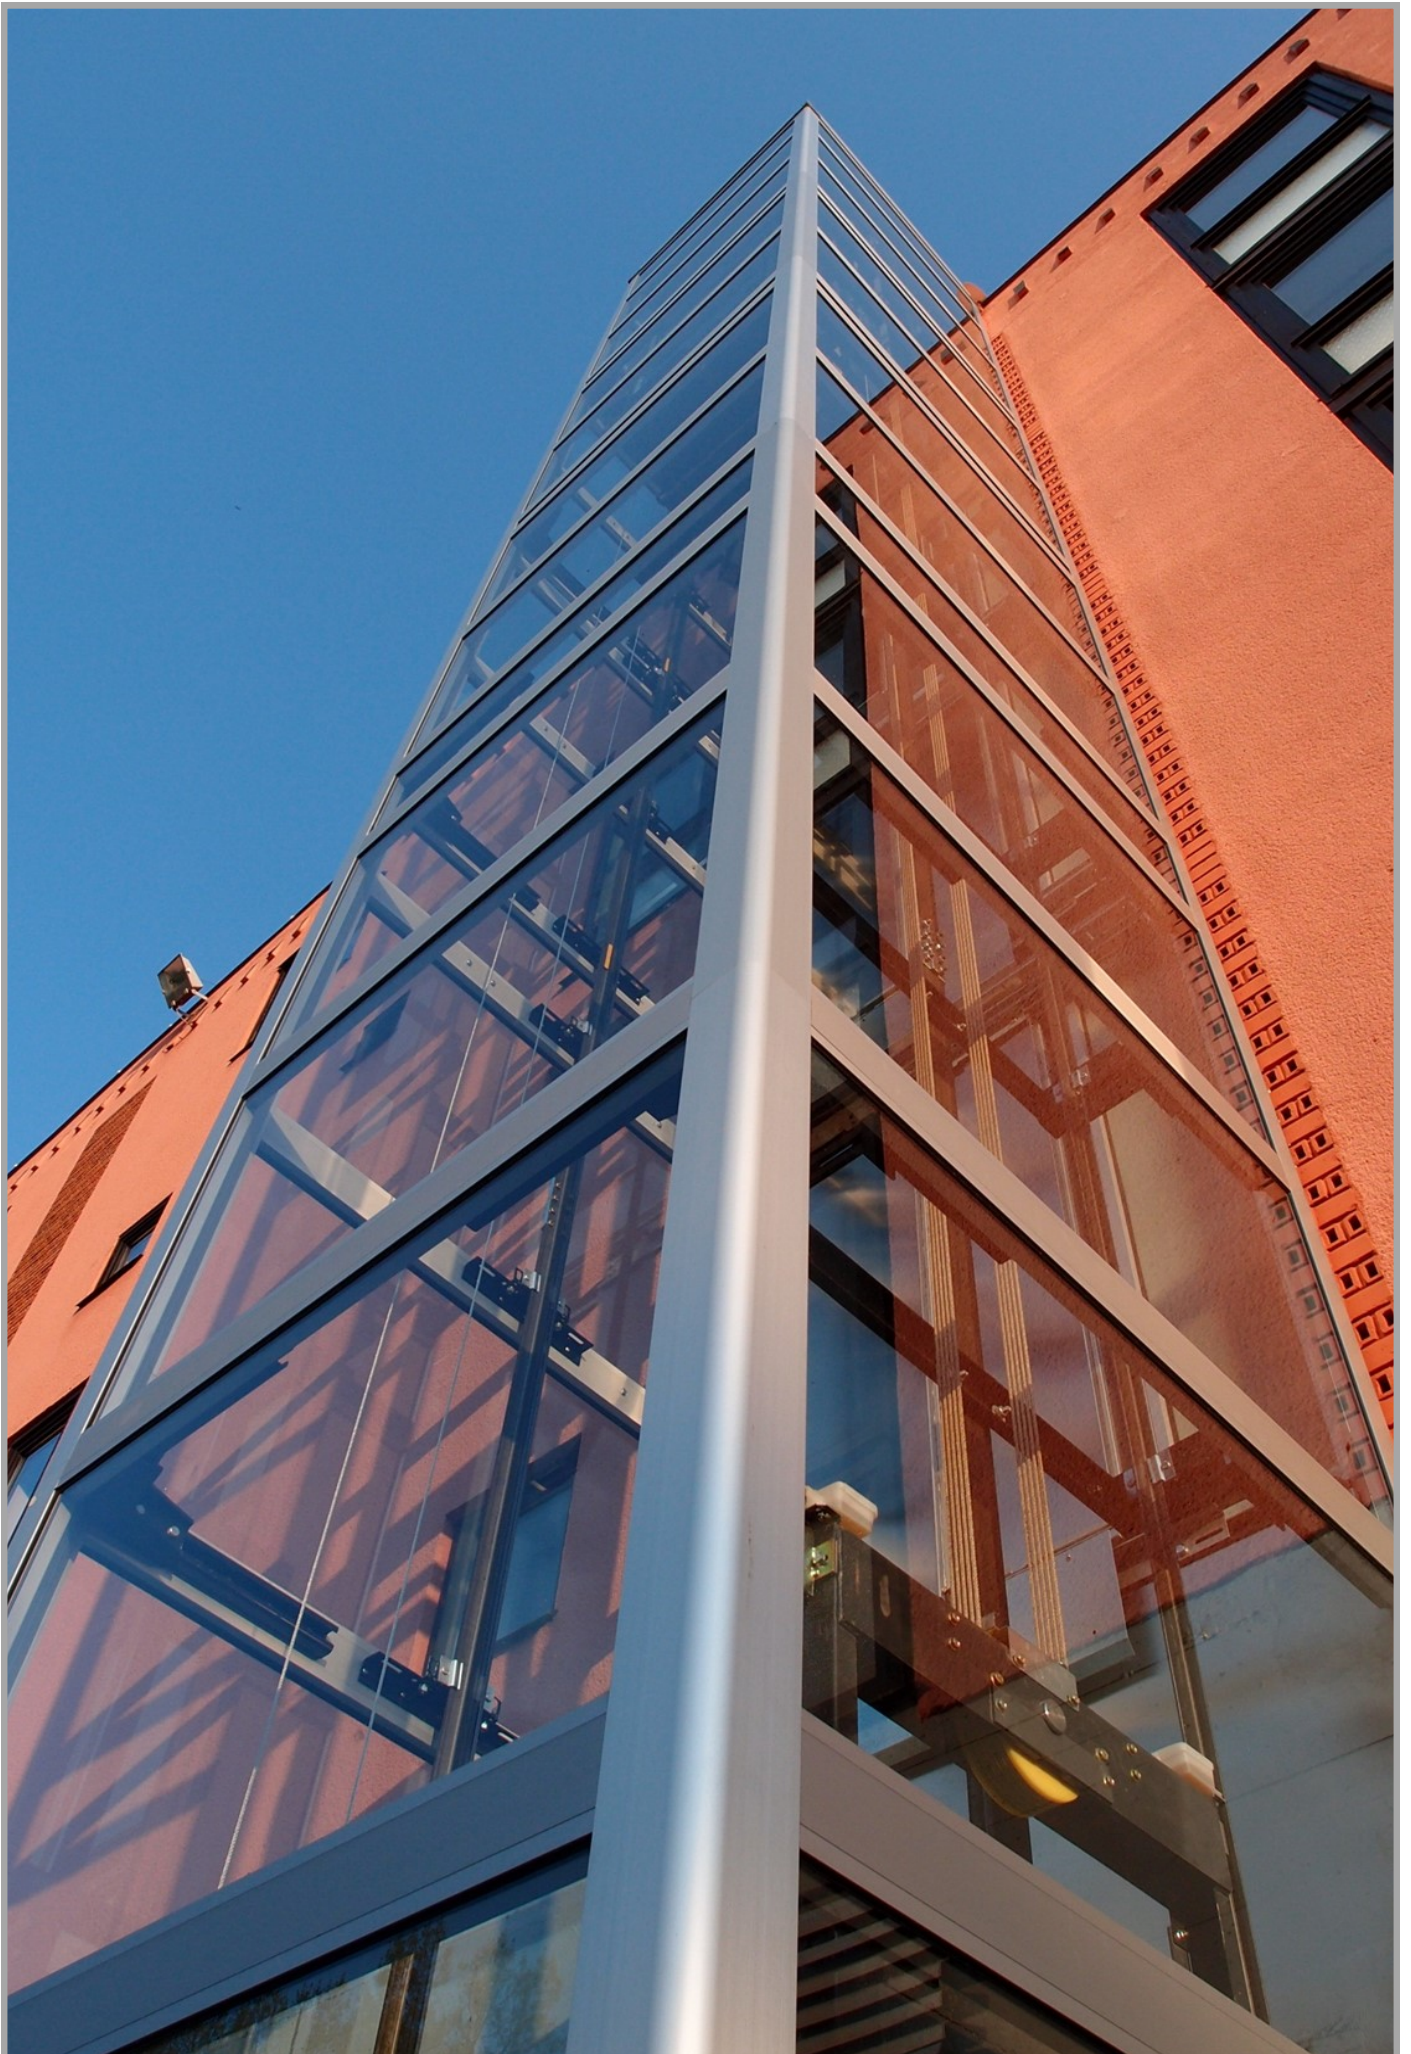

CASTER

◆ JAŠEK

ALUMINIJASTI JAŠEK

Izviren koncept, moderen in skladen dizajn z veliko mero elegance

- ◇ Je v celoti izdelan iz aluminija. Aluminij združuje odlično moč in trdnost z lahkoto in fleksibilnostjo, je odporen proti koroziji in ne potrebuje vzdrževanja.
- ◇ Montaža jaška je enostavna in hitra, zahvaljujoč posebnemu patentiranemu sistemu spojev.
- ◇ Eleganten izgled - manj je vidnih vijakov, električna napeljava je skrita v ogrodju jaška.

**NOTRANJA
ZASTEKLITEV**

**ZUNANJA
ZASTEKLITEV**

- ◇ Jašek se lahko zapre s paneli ali s steklom. Tesnjenje je narejeno z EPDM tesnili (brez silikona). Zasteklitev je lahko notranja ali zunanja, izbirate lahko med široko paleto barv varnostnega stekla, lesenih in izolacijskih panelov.
- ◇ Je idealen za dvizhne ploščadi (hišna dvigala), hidravlična in električna dvigala z nosilnostjo do 630 kg in hitrostjo do 1m/s.
- ◇ Lahek in zelo močan - lahko se montira na potresnih območjih, dobro prenaša posebna okolja, npr. morsko.