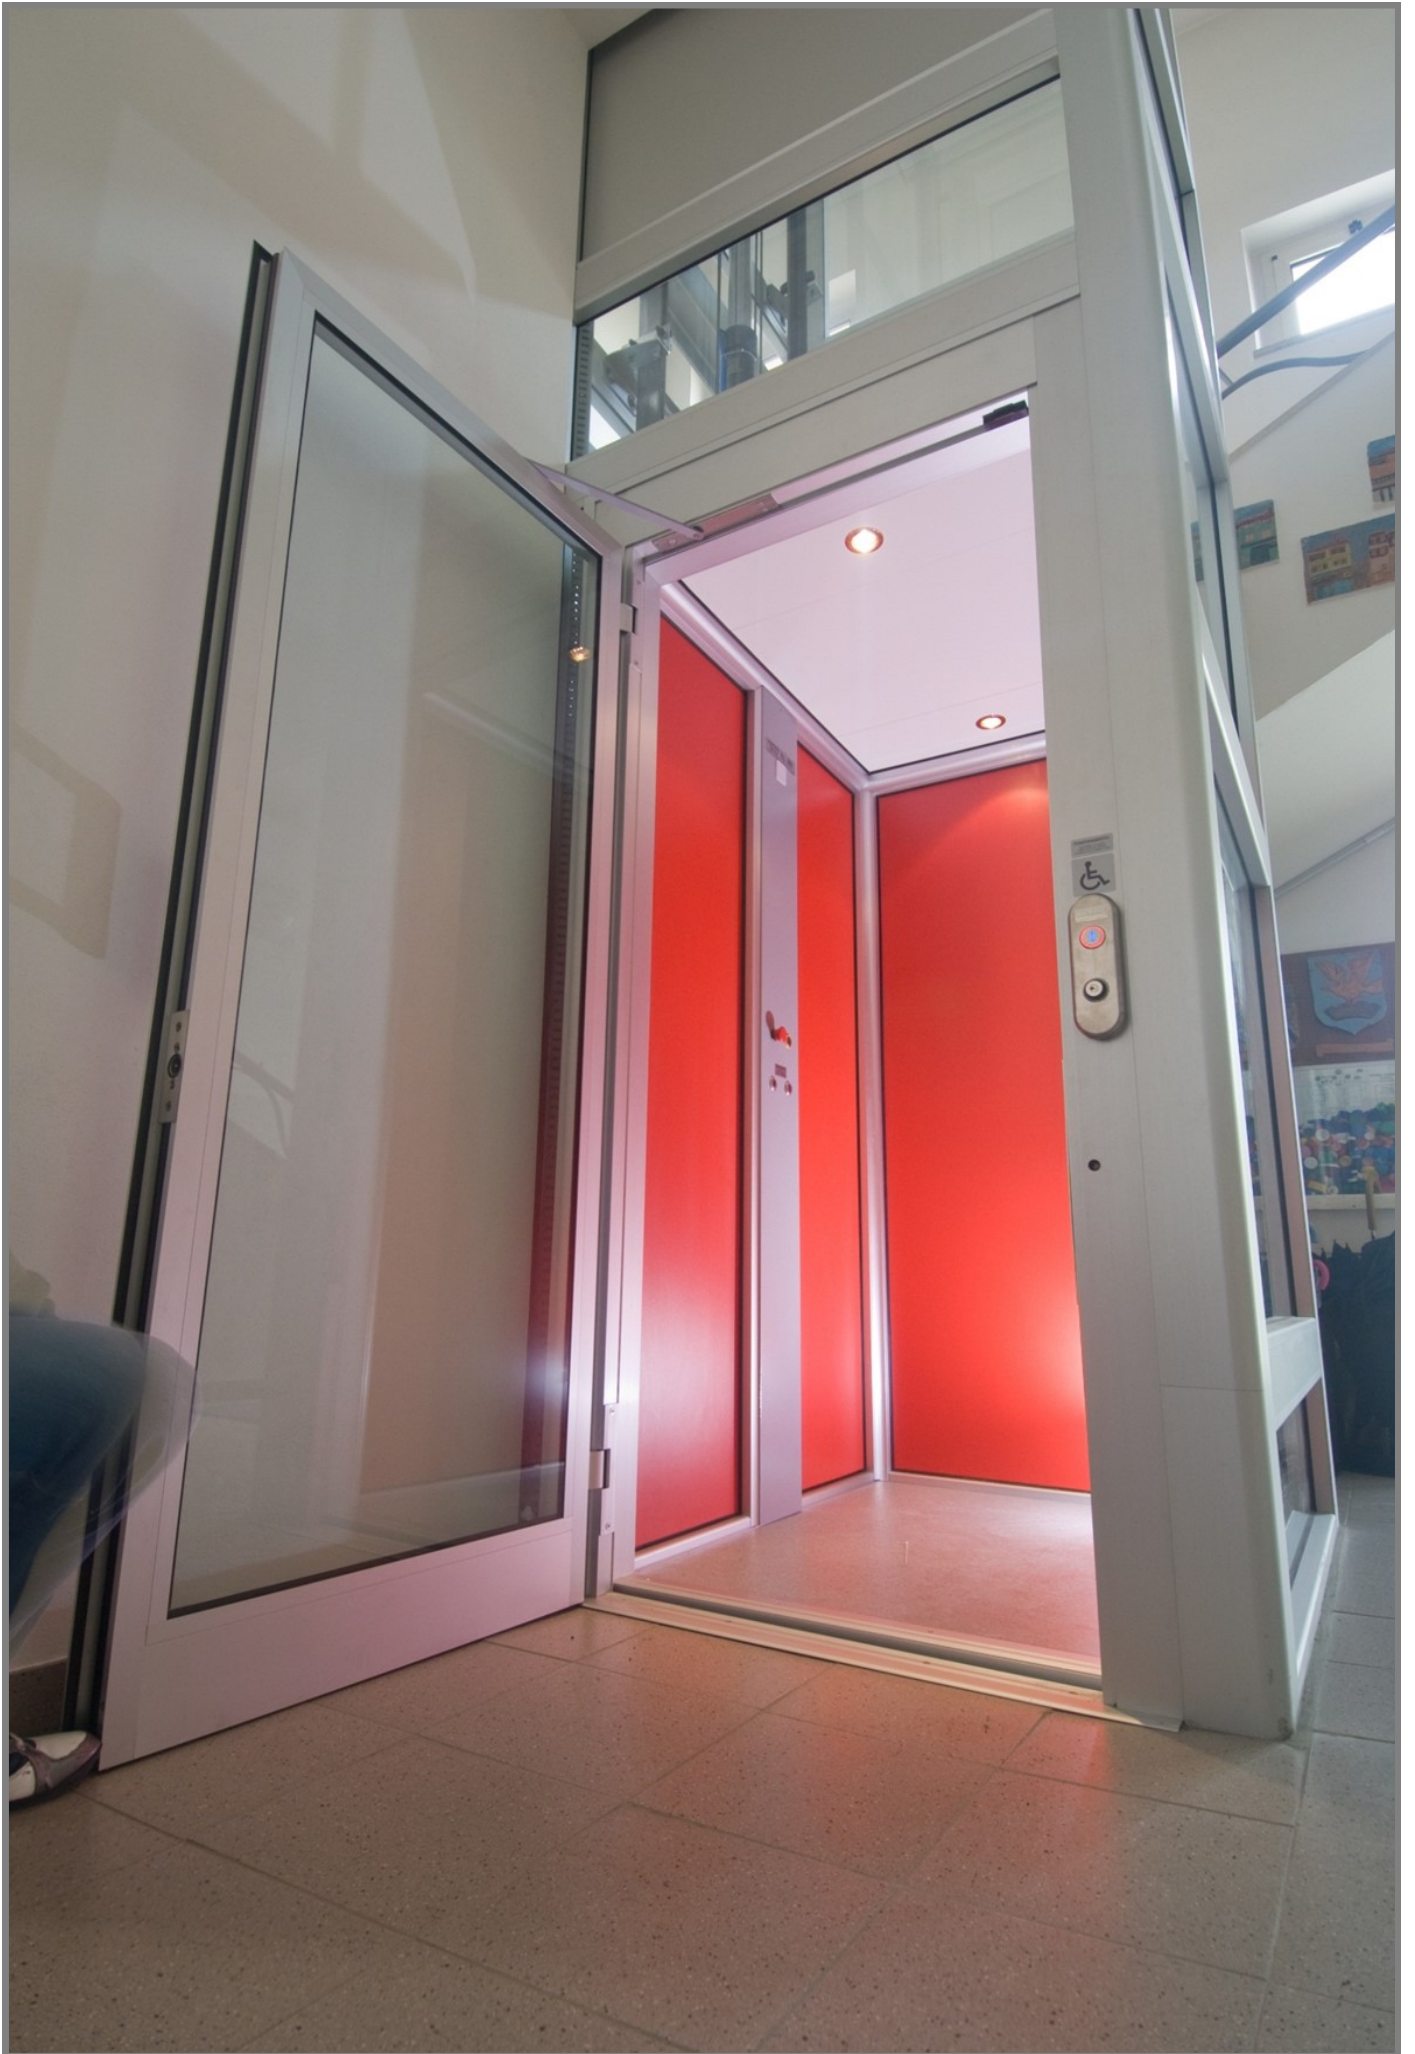

CASTER

◆ JAŠEK

ALUMINIJASTI JAŠEK

Izviren koncept, moderen in skladen dizajn z veliko mero elegance

- ◇ Je v celoti izdelan iz aluminija. Aluminij združuje odlično moč in trdnost z lahkoto in fleksibilnostjo, je odporen proti koroziji in ne potrebuje vzdrževanja.
- ◇ Montaža jaška je enostavna in hitra, zahvaljujoč posebnemu patentiranemu sistemu spojev.
- ◇ Eleganten izgled - manj je vidnih vijakov, električna napeljava je skrita v ogrodju jaška.

**NOTRANJA
ZASTEKLITEV**

**ZUNANJA
ZASTEKLITEV**

- ◇ Jašek se lahko zapre s paneli ali s steklom. Tesnjenje je narejeno z EPDM tesnili (brez silikona). Zasteklitev je lahko notranja ali zunanja, izbirate lahko med široko paleto barv varnostnega stekla, lesenih in izolacijskih panelov.
- ◇ Je idealen za dvizhne ploščadi (hišna dvigala), hidravlična in električna dvigala z nosilnostjo do 630 kg in hitrostjo do 1m/s.
- ◇ Lahek in zelo močan - lahko se montira na potresnih območjih, dobro prenaša posebna okolja, npr. morsko.