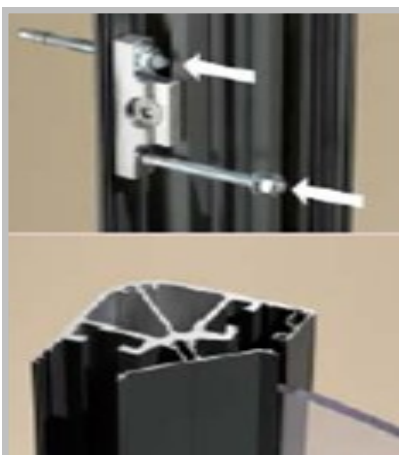

CASTER

◆ JAŠEK

ALUMINIJASTI JAŠEK

Izviren koncept, moderen in skladen dizajn z veliko mero elegance

- ◇ Je v celoti izdelan iz aluminija. Aluminij združuje odlično moč in trdnost z lahkoto in fleksibilnostjo, je odporen proti koroziji in ne potrebuje vzdrževanja.
- ◇ Montaža jaška je enostavna in hitra, zahvaljujoč posebnemu patentiranemu sistemu spojev.
- ◇ Eleganten izgled - manj je vidnih vijakov, električna napeljava je skrita v ogrodju jaška.

**NOTRANJA
ZASTEKLITEV**

**ZUNANJA
ZASTEKLITEV**

- ◇ Jašek se lahko zapre s paneli ali s steklom. Tesnjenje je narejeno z EPDM tesnili (brez silikona). Zasteklitev je lahko notranja ali zunanja, izbirate lahko med široko paleto barv varnostnega stekla, lesenih in izolacijskih panelov.
- ◇ Je idealen za dvizhne ploščadi (hišna dvigala), hidravlična in električna dvigala z nosilnostjo do 630 kg in hitrostjo do 1m/s.
- ◇ Lahek in zelo močan - lahko se montira na potresnih območjih, dobro prenaša posebna okolja, npr. morsko.