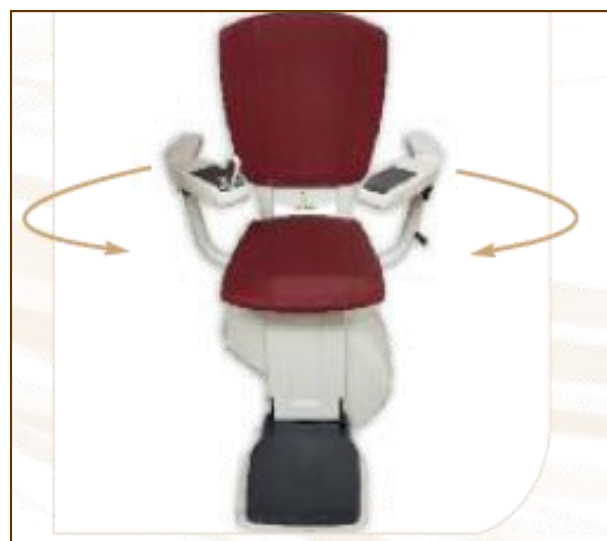

CASTER

STOPNIŠČNO DVIGALO - STOL ZA RAVNA STOPNIŠČA

»extra«

STOPNIŠČNO DVIGALO - STOL
»HOMEGLIDE EXTRA« (za ravna stopnišča)

Eleganca in vsestranskost.

PALETA MOŽNOSTI

HomeGlide Extra ima vse značilnosti HomeGlide in naslednje **dodatne funkcije**:

- **Avtomatsko zložljiv naslon za noge**

- **Ukrivljena in zložljiva naslonjala za roke**

- **Vrtljiv sedež**

- Nosilnost stola je 127 kg, možnost **večje nosilnosti do 138 kg.**

- **Nastavljiv sedež po višini**