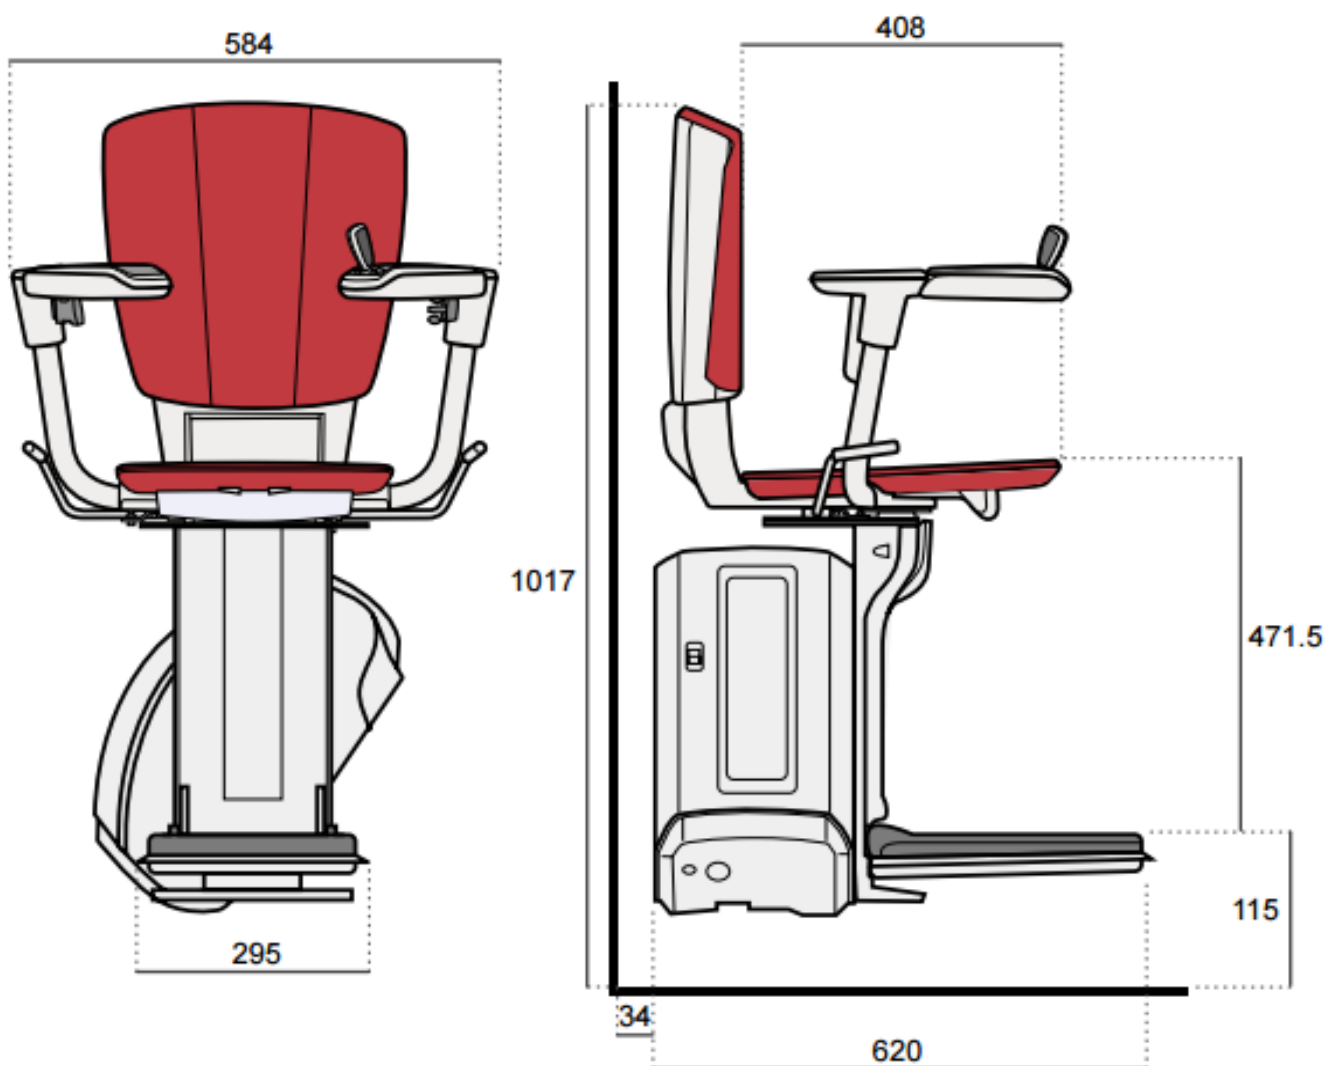

CASTER

STOPNIŠČNO DVIGALO - STOL ZA RAVNA STOPNIŠČA

»extra«

STOPNIŠČNO DVIGALO - STOL
»HOMEGLIDE EXTRA« (za ravna stopnišča)

Eleganca in vsestranskost.

PALETA MOŽNOSTI

HomeGlide Extra ima vse značilnosti HomeGlide in naslednje **dodatne funkcije**:

- **Avtomatsko zložljiv naslon za noge**

- **Ukrivljena in zložljiva naslonjala za roke**

- **Vrtljiv sedež**

- Nosilnost stola je 127 kg, možnost **večje nosilnosti do 138 kg.**

- **Nastavljiv sedež po višini**

- **Avtomatska vodila**

DIMENZIJE

TEHNIČNI PODATKI

NOSILNOST	127 kg	MOČ MOTORJA	280 W
VEČJA NOSILNOST (OPCIJSKO)	Do 138 kg	BATERIJE	2 x 12V
HITROST	0,12 m/s		
NAKLON	Od 28° do 53°		
MAKS. DOLŽINA VODIL	7,5 m		