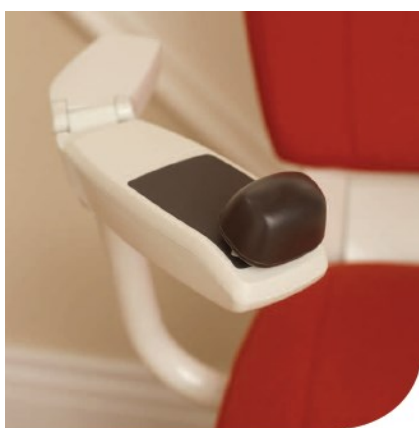

# POSEBNE ZNAČILNOSTI

Možnost izbire med tremi kontrolnimi ročicami (joystick) - standard.

Ergonomično stikalo - opcija.

Daljinski upravljalnik  
montiran na steni.

Udobnost in varnost.

Preprosto zložljiv v  
enem koraku.