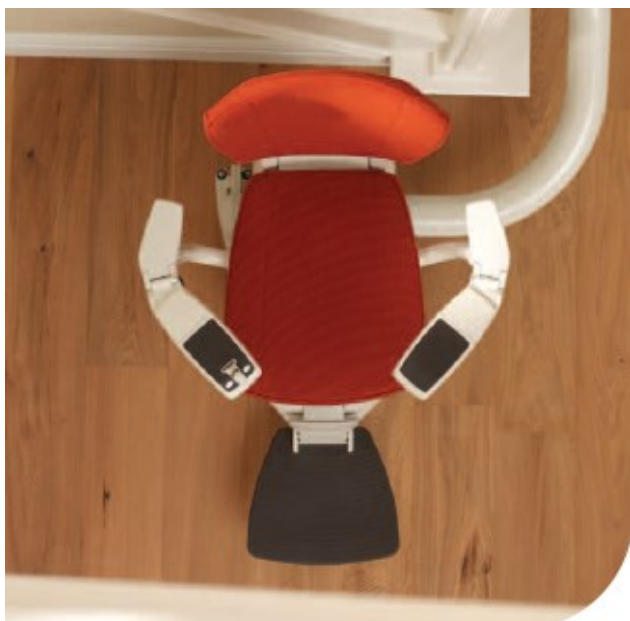

# ODLIČNOST

**Vodila:** odličnost inženiringa in dizajna.

Stol Flow vozi po **sistemu enega vodila na obeh straneh** vašega stopnišča.

Vodila so zasnovana tako, da so nameščena zelo **blizu roba stopnišča** - za povečanje prostora.

Vodila imajo premer samo 8 cm, na voljo so v štirih barvah, kar omogoča **ujemanje s prostorom**.

Kadar ima stopnišče nenavadne oblike ali več etaž, **lahko Flow prilagodimo**, tako da se prilega v vsako stopnišče.