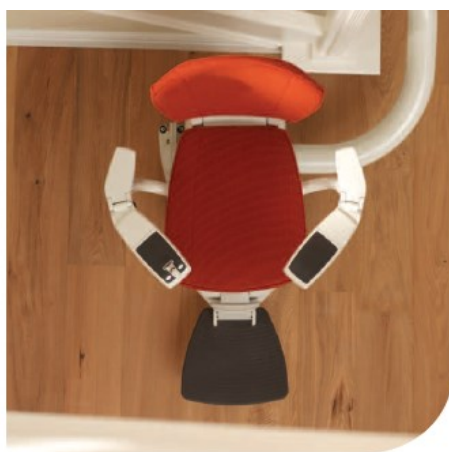

# POSEBNE ZNAČILNOSTI

Možnost izbire med tremi kontrolnimi ročicami (joystick) - standard.

Ergonomično stikalo - opcija.

Daljinski upravljalnik  
montiran na steni.

Udobnost in varnost.

Preprosto zložljiv v  
enem koraku.