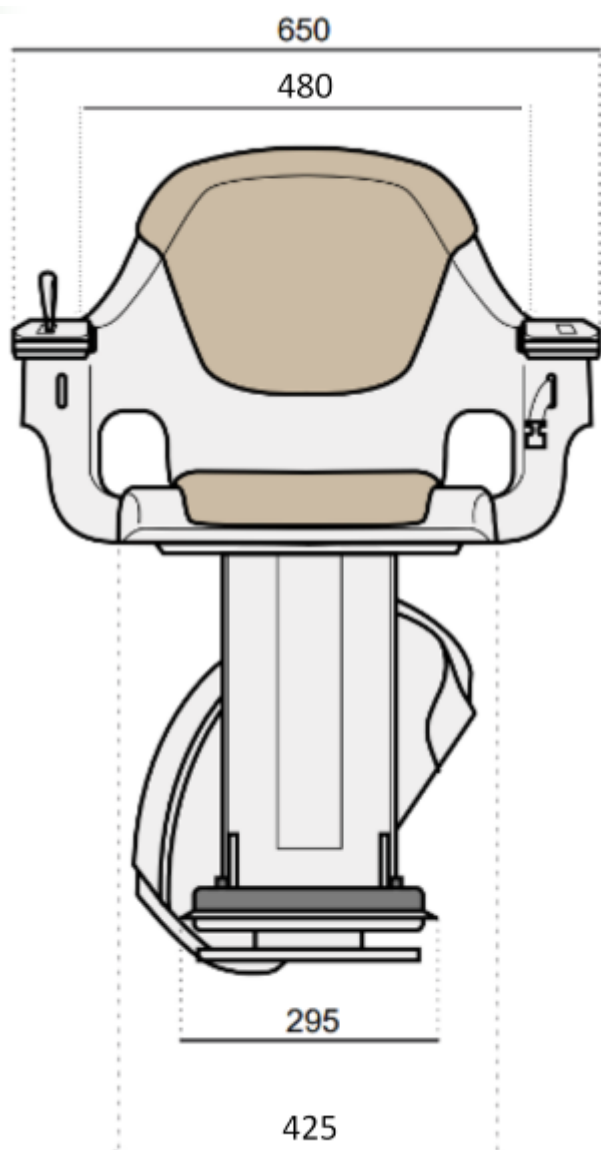

Opcija: avtomatsko zlaganje vodil

DIMENZIJE STOPNIŠČNEGA DVIGALA

Širina zloženega
stola—372 mm

TEHNIČNI PODATKI

Moč motorja	280 W
Baterije	2 × 12V bateriji - skupaj 24V
Sistem vožnje	Zobnik in zobata letev
Vodila	Dolžina do 5m, serijsko 2 × 2,5m Ravna postavitev; vodila iz aluminija <i>Opcijsko: avtomatsko zlaganje vodil - z doplačilom</i>
Nosilnost	146 kg (do naklona 45°) 127 kg (pri naklonu nad 45°)
Hitrost vožnje	Max. 0.12 m/s
Naklon stopnišča	Od 28° do 53°
Upravljanje	Upravljalna ročica na naslonu sedeža 2 × daljinski upravljalnik
Varnost	Senzor za ovire v naslonjalu za noge, elektromagnetna zavora, varnostni pas
Sedež	Ročno vrtljiv sedež, 2 zložljiva naslonjala za roke Sedež izdelan iz blaga, ki je odporno na tekočine in ogenj, v bež barvi
Ostalo	Izvedba za notranjo uporabo, tirnica prilagojena naklonu stopnic