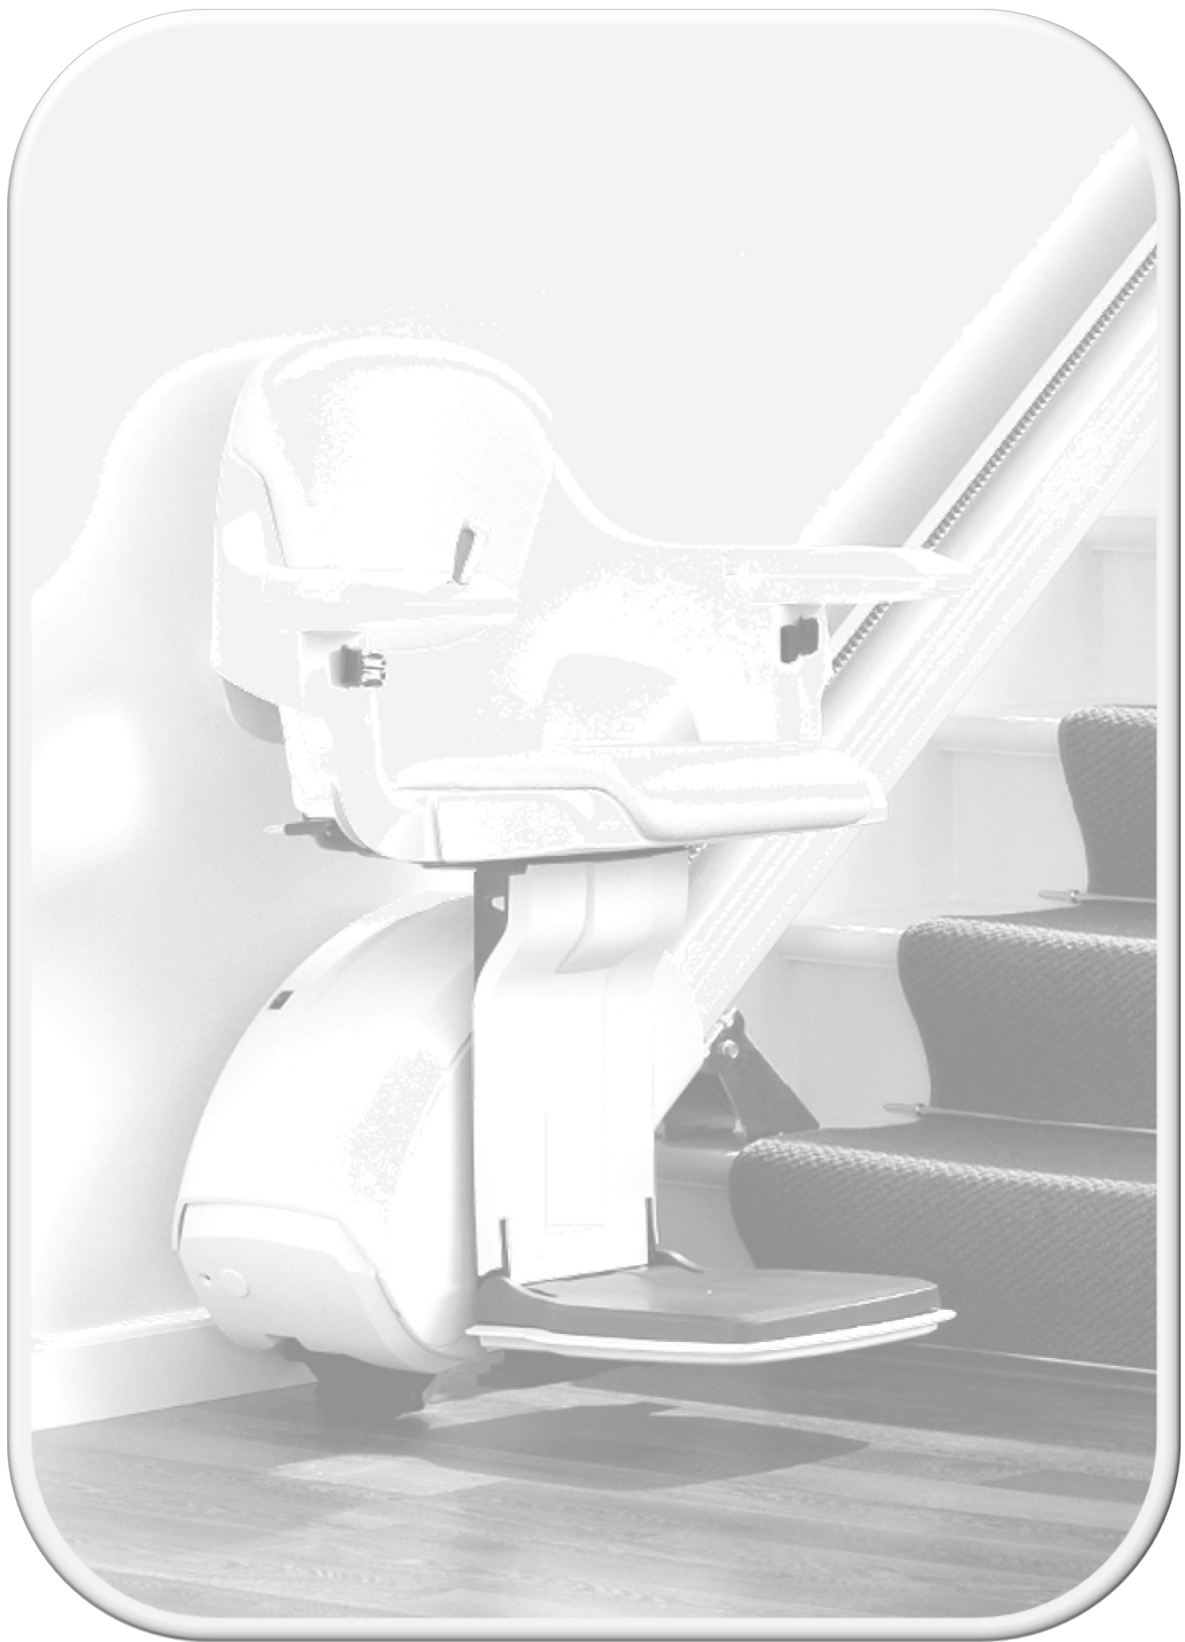

CASTER DVIGALA d.o.o.

Razvanje, Tržaška cesta 65

2000 Maribor

Gsm:041 967 988

caster@caster.si

www.caster.si