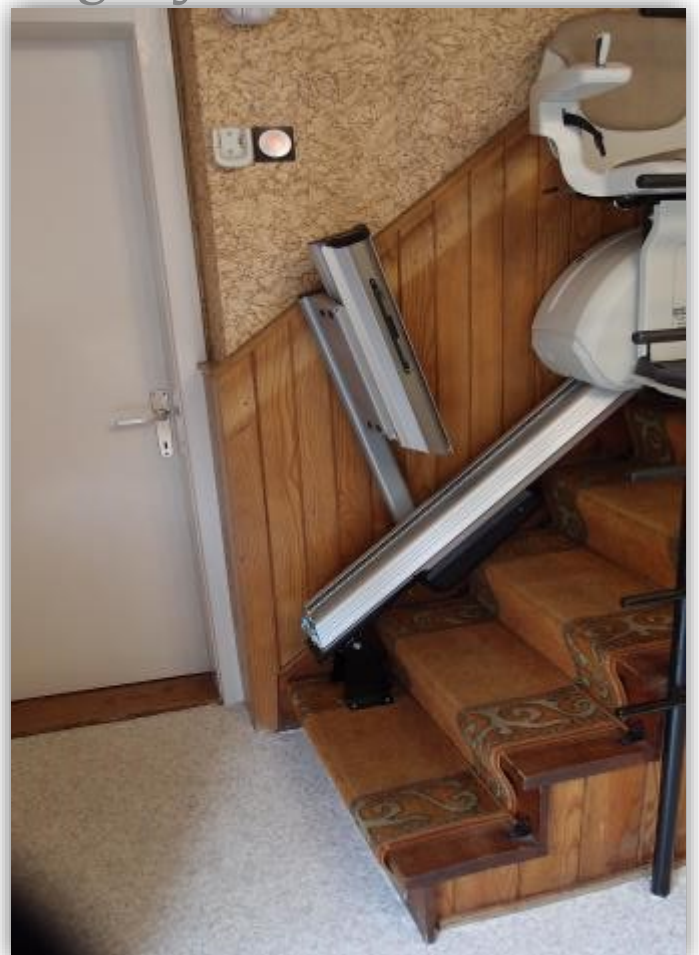

CASTER

**STOPNIŠČNO DVIGALO -
STOL ZA RAVNA STOPNIŠČA**

STOPNIŠČNO DVIGALO - STOL»HOMEGSLIDE« (za ravna stopnišča)

- ~ Živite aktivno in neodvisno s pomočjo stopniščnega dvigala
- ~ Premikajte se varno in udobno po vseh etažah vašega doma

~ Ročno vrtljiv sedež—
enostavna upravljalna
ročica

ERGONOMIJA IN FUNKCIONALNOST

da bo življenje lažje

~ **Aluminijasta vodila:**
vitek dizajn, ki
poskrbi za moderen
in diskreten izgled na
vsakem stopnišču

Opcija: avtomatsko zlaganje vodil

DIMENZIJE STOPNIŠČNEGA DVIGALA

Širina zloženega
stola—372 mm

TEHNIČNI PODATKI

Moč motorja	280 W
Baterije	2 × 12V bateriji - skupaj 24V
Sistem vožnje	Zobnik in zobata letev
Vodila	Dolžina do 5m, serijsko 2 × 2,5m Ravna postavitev; vodila iz aluminija <i>Opcijsko: avtomatsko zlaganje vodil - z doplačilom</i>
Nosilnost	146 kg (do naklona 45°) 127 kg (pri naklonu nad 45°)
Hitrost vožnje	Max. 0.12 m/s
Naklon stopnišča	Od 28° do 53°
Upravljanje	Upravljalna ročica na naslonu sedeža 2 × daljinski upravljalnik
Varnost	Senzor za ovire v naslonjalu za noge, elektromagnetna zavora, varnostni pas
Sedež	Ročno vrtljiv sedež, 2 zložljiva naslonjala za roke Sedež izdelan iz blaga, ki je odporno na tekočine in ogenj, v bež barvi
Ostalo	Izvedba za notranjo uporabo, tirnica prilagojena naklonu stopnic

DALJINSKI
UPRAVLJALNIK

POLNILEC

VARNOST IN UDOBJE

*HomeGlide je v skladu z mednarodnimi varnostnimi standardi,
kar zagotavlja najvišjo raven storitve in kakovosti.*

naše reference

Avtomatsko zlaganje vodil