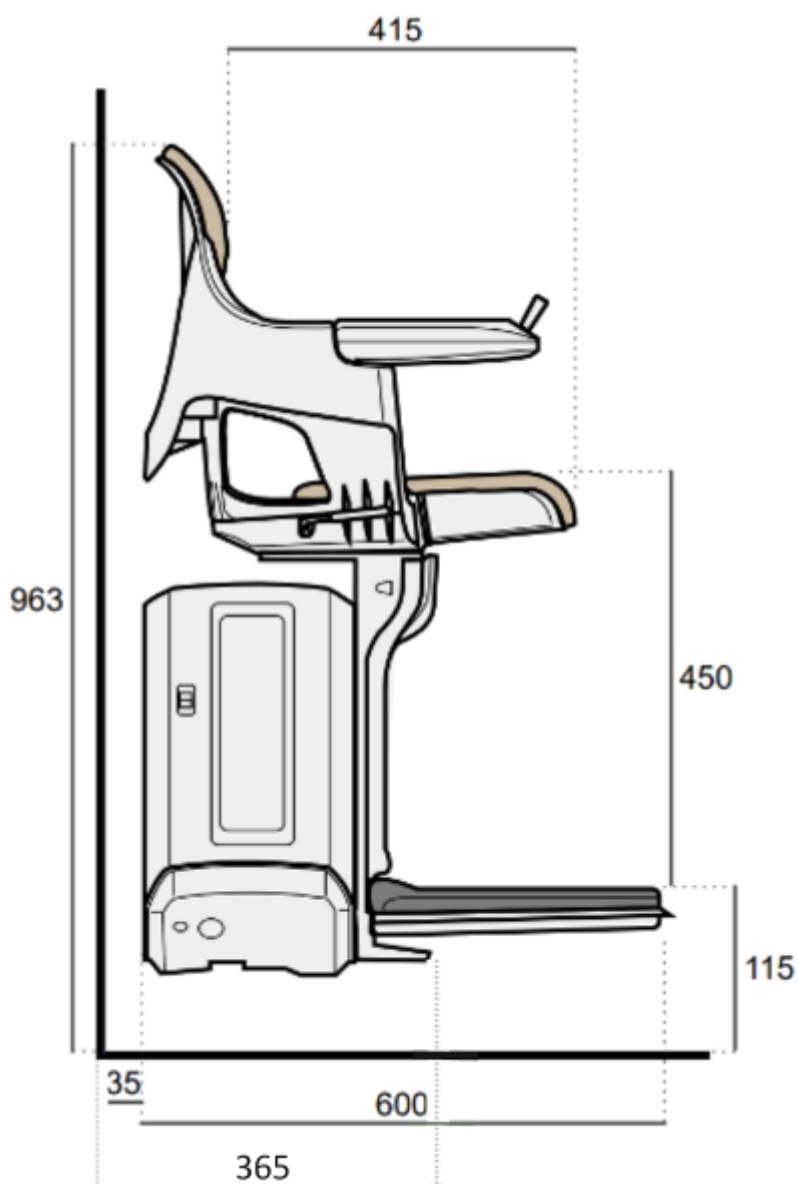

Opcija: avtomatsko zlaganje vodil

DIMENZIJE STOPNIŠČNEGA DVIGALA

Širina zloženega
stola—372 mm

TEHNIČNI PODATKI

Moč motorja	280 W
Baterije	2 × 12V bateriji - skupaj 24V
Sistem vožnje	Zobnik in zobata letev
Vodila	Dolžina do 5m, serijsko 2 × 2,5m Ravna postavitev; vodila iz aluminija <i>Opcijsko: avtomatsko zlaganje vodil - z doplačilom</i>
Nosilnost	146 kg (do naklona 45°) 127 kg (pri naklonu nad 45°)
Hitrost vožnje	Max. 0.12 m/s
Naklon stopnišča	Od 28° do 53°
Upravljanje	Upravljalna ročica na naslonu sedeža 2 × daljinski upravljalnik
Varnost	Senzor za ovire v naslonjalu za noge, elektromagnetna zavora, varnostni pas
Sedež	Ročno vrtljiv sedež, 2 zložljiva naslonjala za roke Sedež izdelan iz blaga, ki je odporno na tekočine in ogenj, v bež barvi
Ostalo	Izvedba za notranjo uporabo, tirnica prilagojena naklonu stopnic