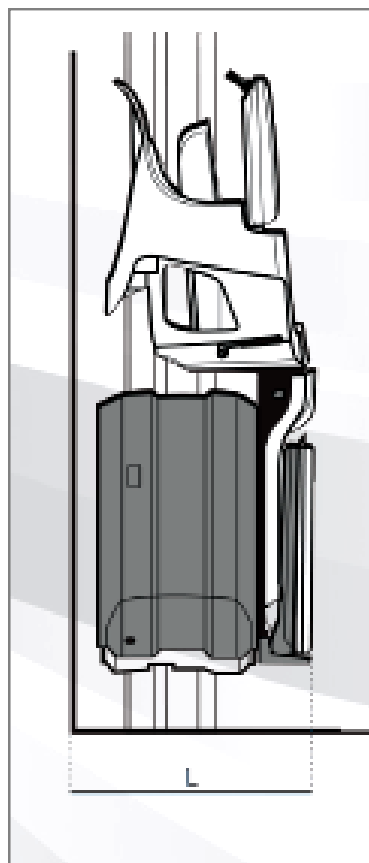

# STOPNIŠČNO DVIGALO - STOL

### Opcija:

Poseben zaščitni plašč, ki varuje stol pred vremenskimi vplivi - uporabljamo ga lahko v vseh letnih časih.

TEHNIČNI PODATKI	
NOSILNOST	125 kg
HITROST	0,12 m/s
NAKLON	Od 28° do 53°
MAKS. DOLŽINA VO-DIL	5 m

## DIMENZIJE

A	655 mm
B	485 mm
C	422 mm
D	295 mm
E	963 mm
F	74 mm
G	24 mm
H	410 mm
I	400 mm
J	450 mm
K	115 mm, 94 - 118 mm
L	372 mm
M	602 mm
N	684 mm

Naše reference

Naše reference

Naše reference

**CASTER DVIGALA d.o.o.**  
Razvanje, Tržaška cesta 65  
2000 Maribor  
Tel: 00386 (0)41 967 988  
caster@caster.si  
www.caster.si