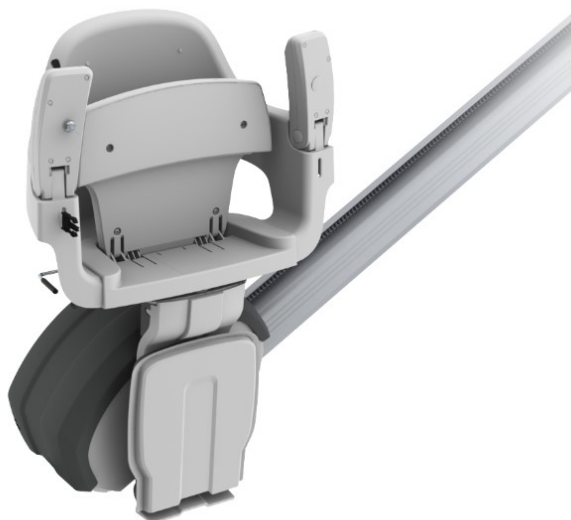

# CASTER

**STOPNIŠČNO DVIGALO -  
STOL za zunanjo uporabo**

# STOPNIŠČNO DVIGALO - STOL

## »HOMEGLIDE OUTDOOR« (za ravna stopnišča)

»HomeGlide Outdoor« je zasnovan za zunanjo uporabo, ima vse značilnosti HomeGlide.

### Opcija:

Poseben zaščitni plašč, ki varuje stol pred vremenskimi vplivi - uporabljamo ga lahko v vseh letnih časih.

TEHNIČNI PODATKI	
NOSILNOST	125 kg
HITROST	0,12 m/s
NAKLON	Od 28° do 53°
MAKS. DOLŽINA VO-DIL	5 m