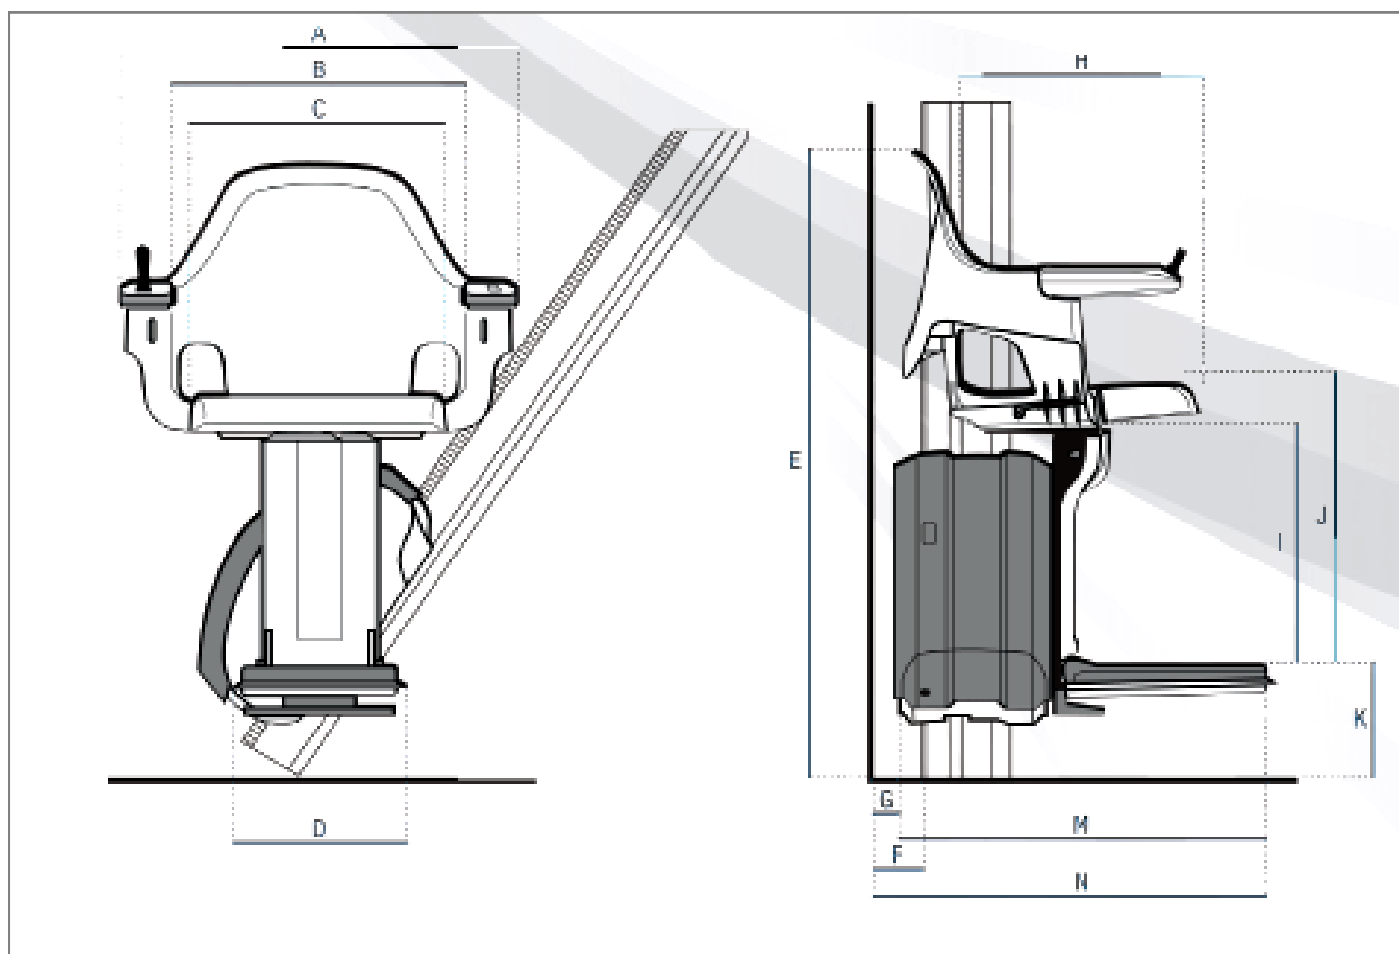

### Opcija:

Poseben zaščitni plašč, ki varuje stol pred vremenskimi vplivi - uporabljamo ga lahko v vseh letnih časih.

TEHNIČNI PODATKI	
NOSILNOST	125 kg
HITROST	0,12 m/s
NAKLON	Od 28° do 53°
MAKS. DOLŽINA VO-DIL	5 m

## DIMENZIJE

A	655 mm
B	485 mm
C	422 mm
D	295 mm
E	963 mm
F	74 mm
G	24 mm
H	410 mm
I	400 mm
J	450 mm
K	115 mm, 94 - 118 mm
L	372 mm
M	602 mm
N	684 mm

Naše reference

Naše reference

Naše reference

**CASTER DVIGALA d.o.o.**  
Razvanje, Tržaška cesta 65  
2000 Maribor  
Tel: 00386 (0)41 967 988  
caster@caster.si  
www.caster.si